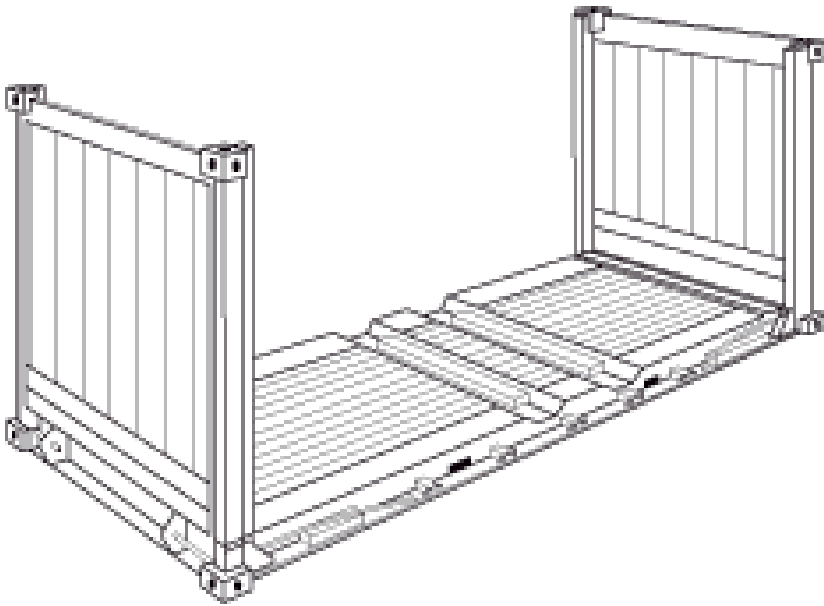

FLAT CONTAINER

Aussenabmessungen

	20'	40'
Länge	6058 mm	12192 mm
Breite	2438 mm	2438 mm
Höhe	2591 mm	2591 mm
Bodenhöhe	20' 336 mm	40' 610mm

Innenabmessungen

	20'	40'
Länge	5700 mm	11722 mm
Breite	2330 mm	2330 mm
Höhe	2255 mm	1981 mm

Gewichte

	20'	40'
Brutto	24000 kg	30480 kg
Tara	2500 kg	4200 kg
Netto	21500 kg	26280 kg