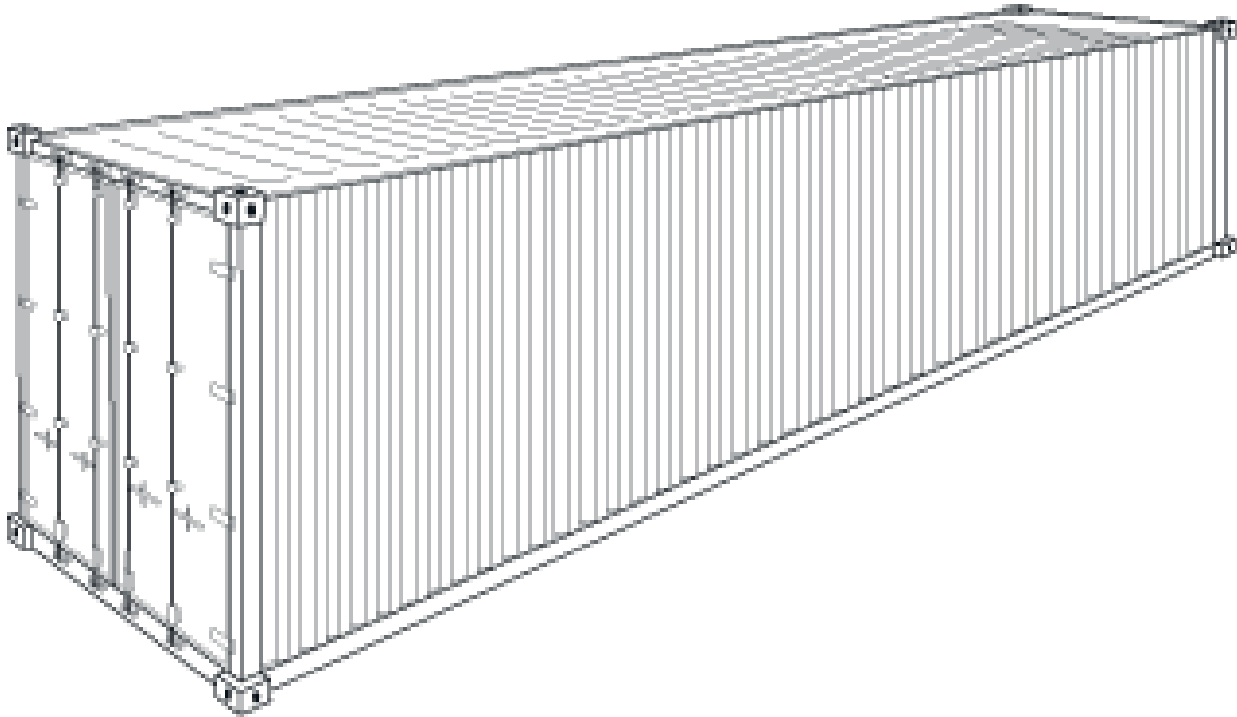

HIGH CUBE CONTAINER

Aussenabmessungen

40'

Länge	12192 mm
Breite	2438 mm
Höhe	2896 mm

Türgrösse

40'

Breite	2286 mm
Höhe	2566 mm

Innenabmessungen

40'

Länge	12024 mm
Breite	2330 mm
Höhe	2655 mm

Gewichte

40'

Brutto	30480 kg
Tara	4020 kg
Netto	26460 kg